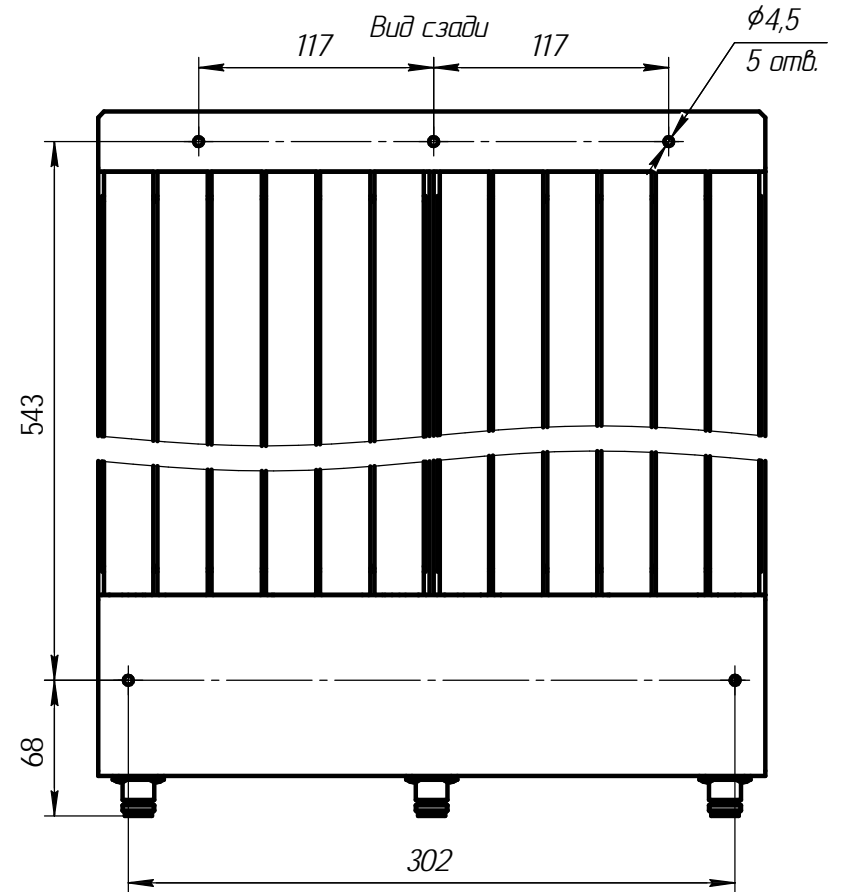

1. Размер для справок.

					MDF2.6VM.1.2.HP, MDF2.6VM.2.4.HP			
Изм.	Лист	№ докум.	Подп.	Дата	Дуплексер малогоабаритный	Лит.	Масса	Масштаб
Разраб.							6,88	1:2,5
Проб.						Лист	Листов 1	
Т.контр.						000 "Фирма "Радиал"		
И.контр.								
Утв.								