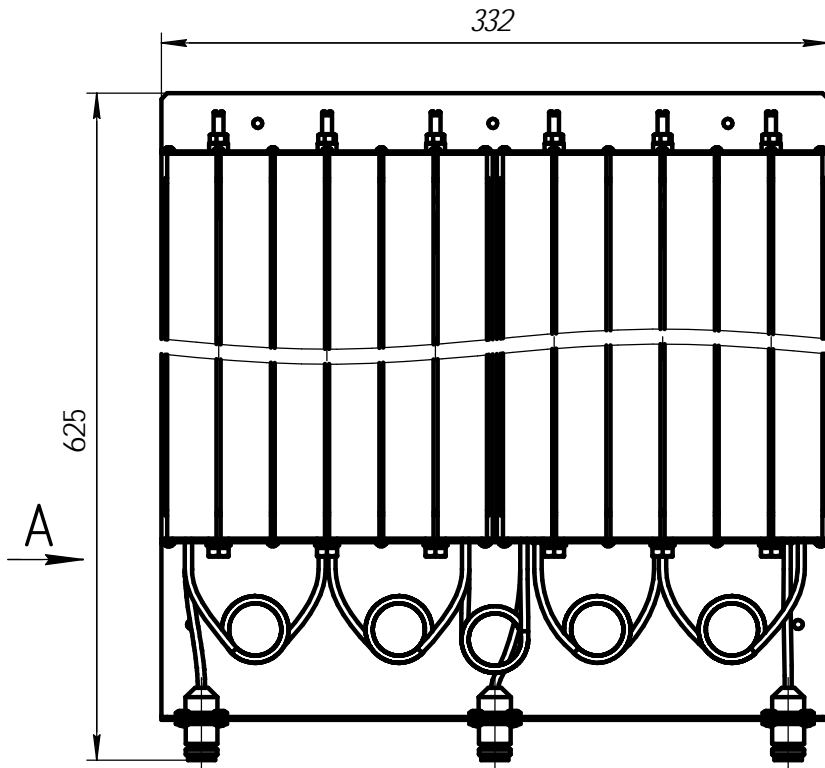

1. Размер для справок.

					MDF2.6VM.1.2.HP, MDF2.6VM.2.4.HP			
Изм.	Лист	№ докум.	Подп.	Дата	Дуплексер малогоабаритный	Лит.	Масса	Масштаб
Разраб.							6,88	1:2,5
Проб.						Лист	Листов 1	
Т.контр.						000 "Фирма "Радиал"		
И.контр.								
Утв.								